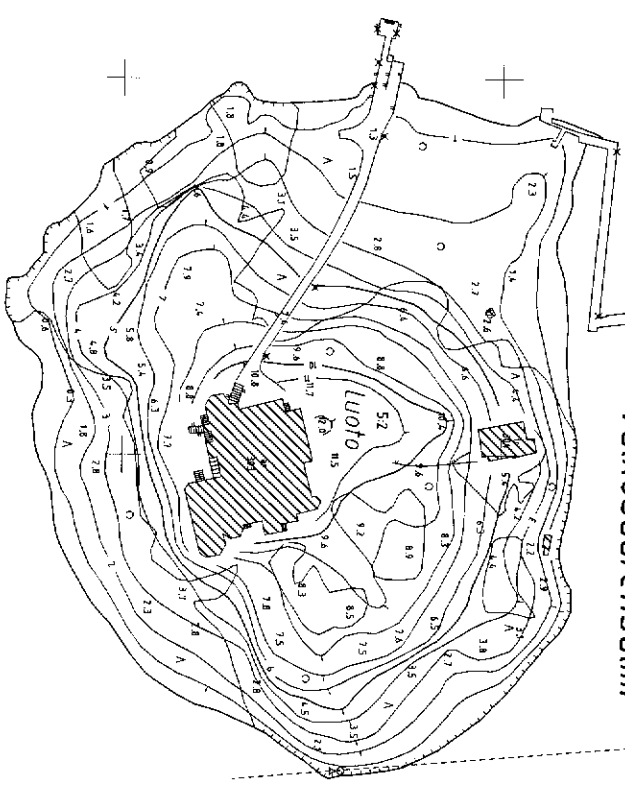

Helsingin kaupunki

Ympäristökartta 1:2000

PVM 29-JUN-2007 K10 13:23

0 20 40 60 80 100m

XXXXXXXXXXXX

Heisingin kaupungin  
rakennusvalvontavirasto  
19.09.2007  
Heisingin stads  
byggnadsstillsynsverk

Valkosaarensalmi

Kaivopuiston  
väylä

Toolon kylä

Toolon kylä