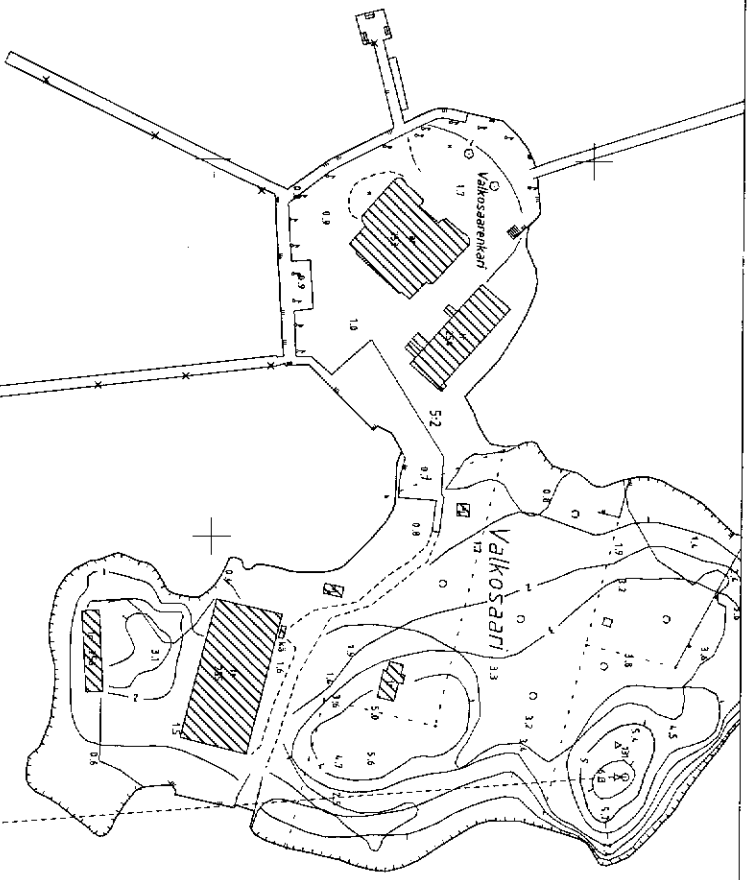

Helsingin kaupunki

Ympäristökartta 1:2000

PVM 29-JUN-2007 K10 13:23

0 20 40 60 80 100m

XXXXXXXXXXXX

Heisingin kaupungin  
rakennusvalvontavirasto  
19.09.2007  
Heisingin stads  
byggnadsstillsynsverk

Valkosaarensalmi

Kaivopuiston  
väylä

Toolon kylä

Toolon kylä